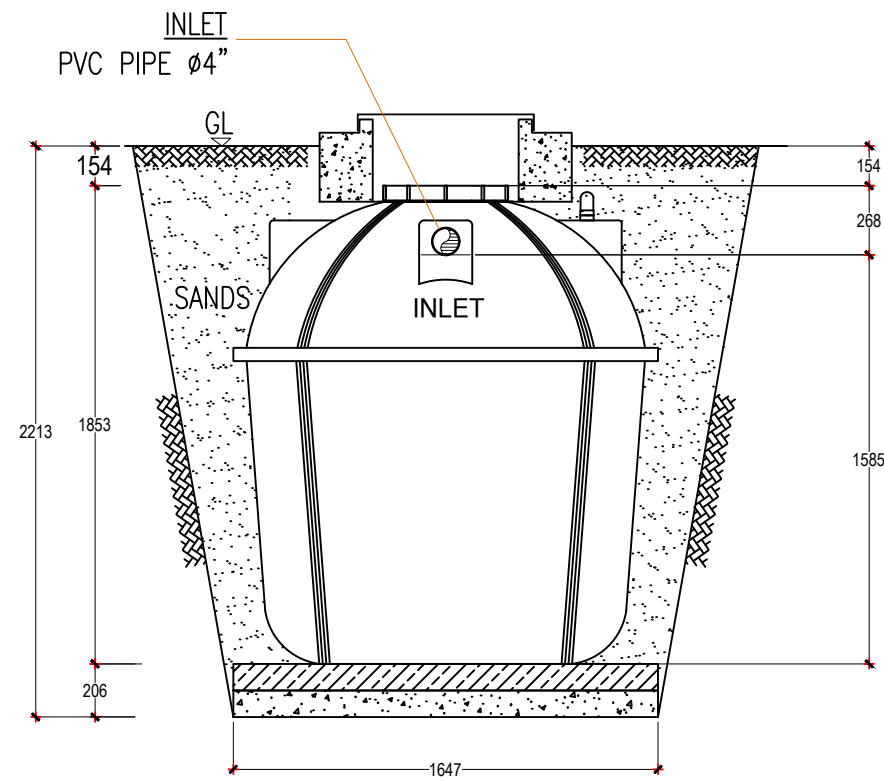

FRONT-VIEW