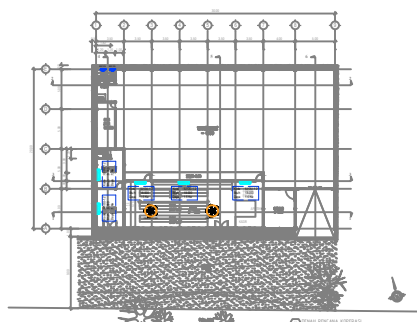

LEGEND	
	SPLITZEN
	BAK KONTROL GROUNDING (BKG)

JUDUL GAMBAR		SKALA
INSTALASI PENANGKAL PETIR KOPERASI		1 : 150
KODE	NO GAMBAR	JML. LEMBAR
LAK-402		

LEGEND	
	DOME CAMERA COLOR W/ VARIFOCAL LENS
	BULLET CAMERA COLOR W/ VARIFOCAL LENS
	BULLET CAMERA COLOR W/ VARIFOCAL LENS TYPE OUT DOOR

Bahu Jalan
- 0.40

01 DENAH RENCANA KOPERASI
KMP.A.0101 SKALA 1 : 150

JUDUL GAMBAR		SKALA
INSTALASI CCTV KOPERASI		1 : 150
KODE	NO GAMBAR	JML. LEMBAR
LAL-301		

LEGEND	
SW	: SEWAGE WATER (AIR KOTOR)
WW	: WASTE WATER (AIR BEKAS)
VT	: VENT
CCO	: CEILING CLEAN OUT
FCO	: FLOOR CLEAN OUT
FD	: FLOOR DRAIN
	: SEWAGE WATER (AIR KOTOR)
	: WASTE WATER (AIR BEKAS)
	: VENT