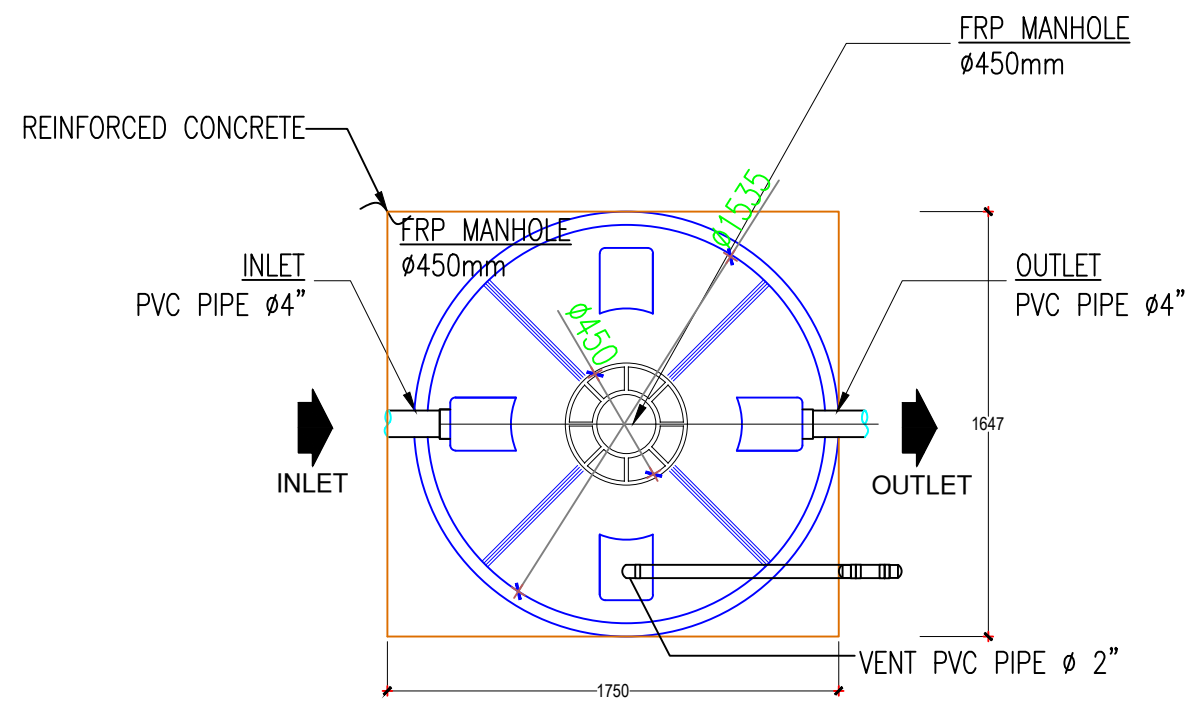

Bahu Jalan
- 0.40

01 DENAH RENCANA KOPERASI
KMP.A.0101 SKALA 1 : 150

JUDUL GAMBAR		SKALA
INSTALASI CCTV KOPERASI		1 : 150
KODE	NO GAMBAR	JML. LEMBAR
LAL-301		

LEGEND	
SW	: SEWAGE WATER (AIR KOTOR)
WW	: WASTE WATER (AIR BEKAS)
VT	: VENT
CCO	: CEILING CLEAN OUT
FCO	: FLOOR CLEAN OUT
FD	: FLOOR DRAIN
	: SEWAGE WATER (AIR KOTOR)
	: WASTE WATER (AIR BEKAS)
	: VENT

01 DENAH RENCANA KOPERASI
KMP.A.01.01 SKALA 1 : 150

JUDUL GAMBAR		SKALA
INSTALASI PLUMBING (SW) KOPERASI		1 : 150
KODE	NO GAMBAR	JML. LEMBAR
PL-301		

PLAN-VIEW

FRONT-VIEW

SIDE-VIEW

END-VIEW

JUDUL GAMBAR		SKALA
DETAIL STP		N.T.S
KODE	NO GAMBAR	JML. LEMBAR
PL-302		