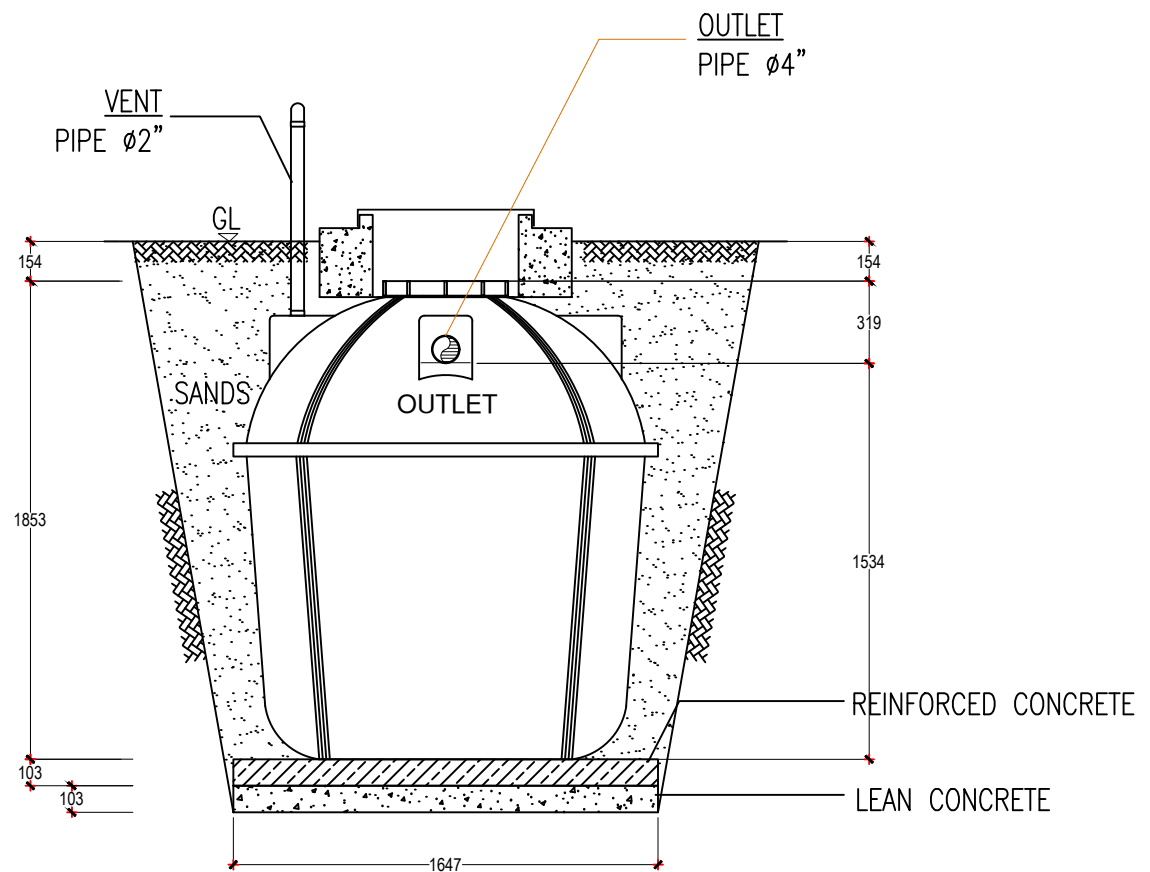

01 DENAH RENCANA KOPERASI
KMP.A.01.01 SKALA 1 : 150

JUDUL GAMBAR		SKALA
INSTALASI PLUMBING (SW) KOPERASI		1 : 150
KODE	NO GAMBAR	JML. LEMBAR
PL-301		

PLAN-VIEW

FRONT-VIEW

SIDE-VIEW

END-VIEW

JUDUL GAMBAR		SKALA
DETAIL STP		N.T.S
KODE	NO GAMBAR	JML. LEMBAR
PL-302		