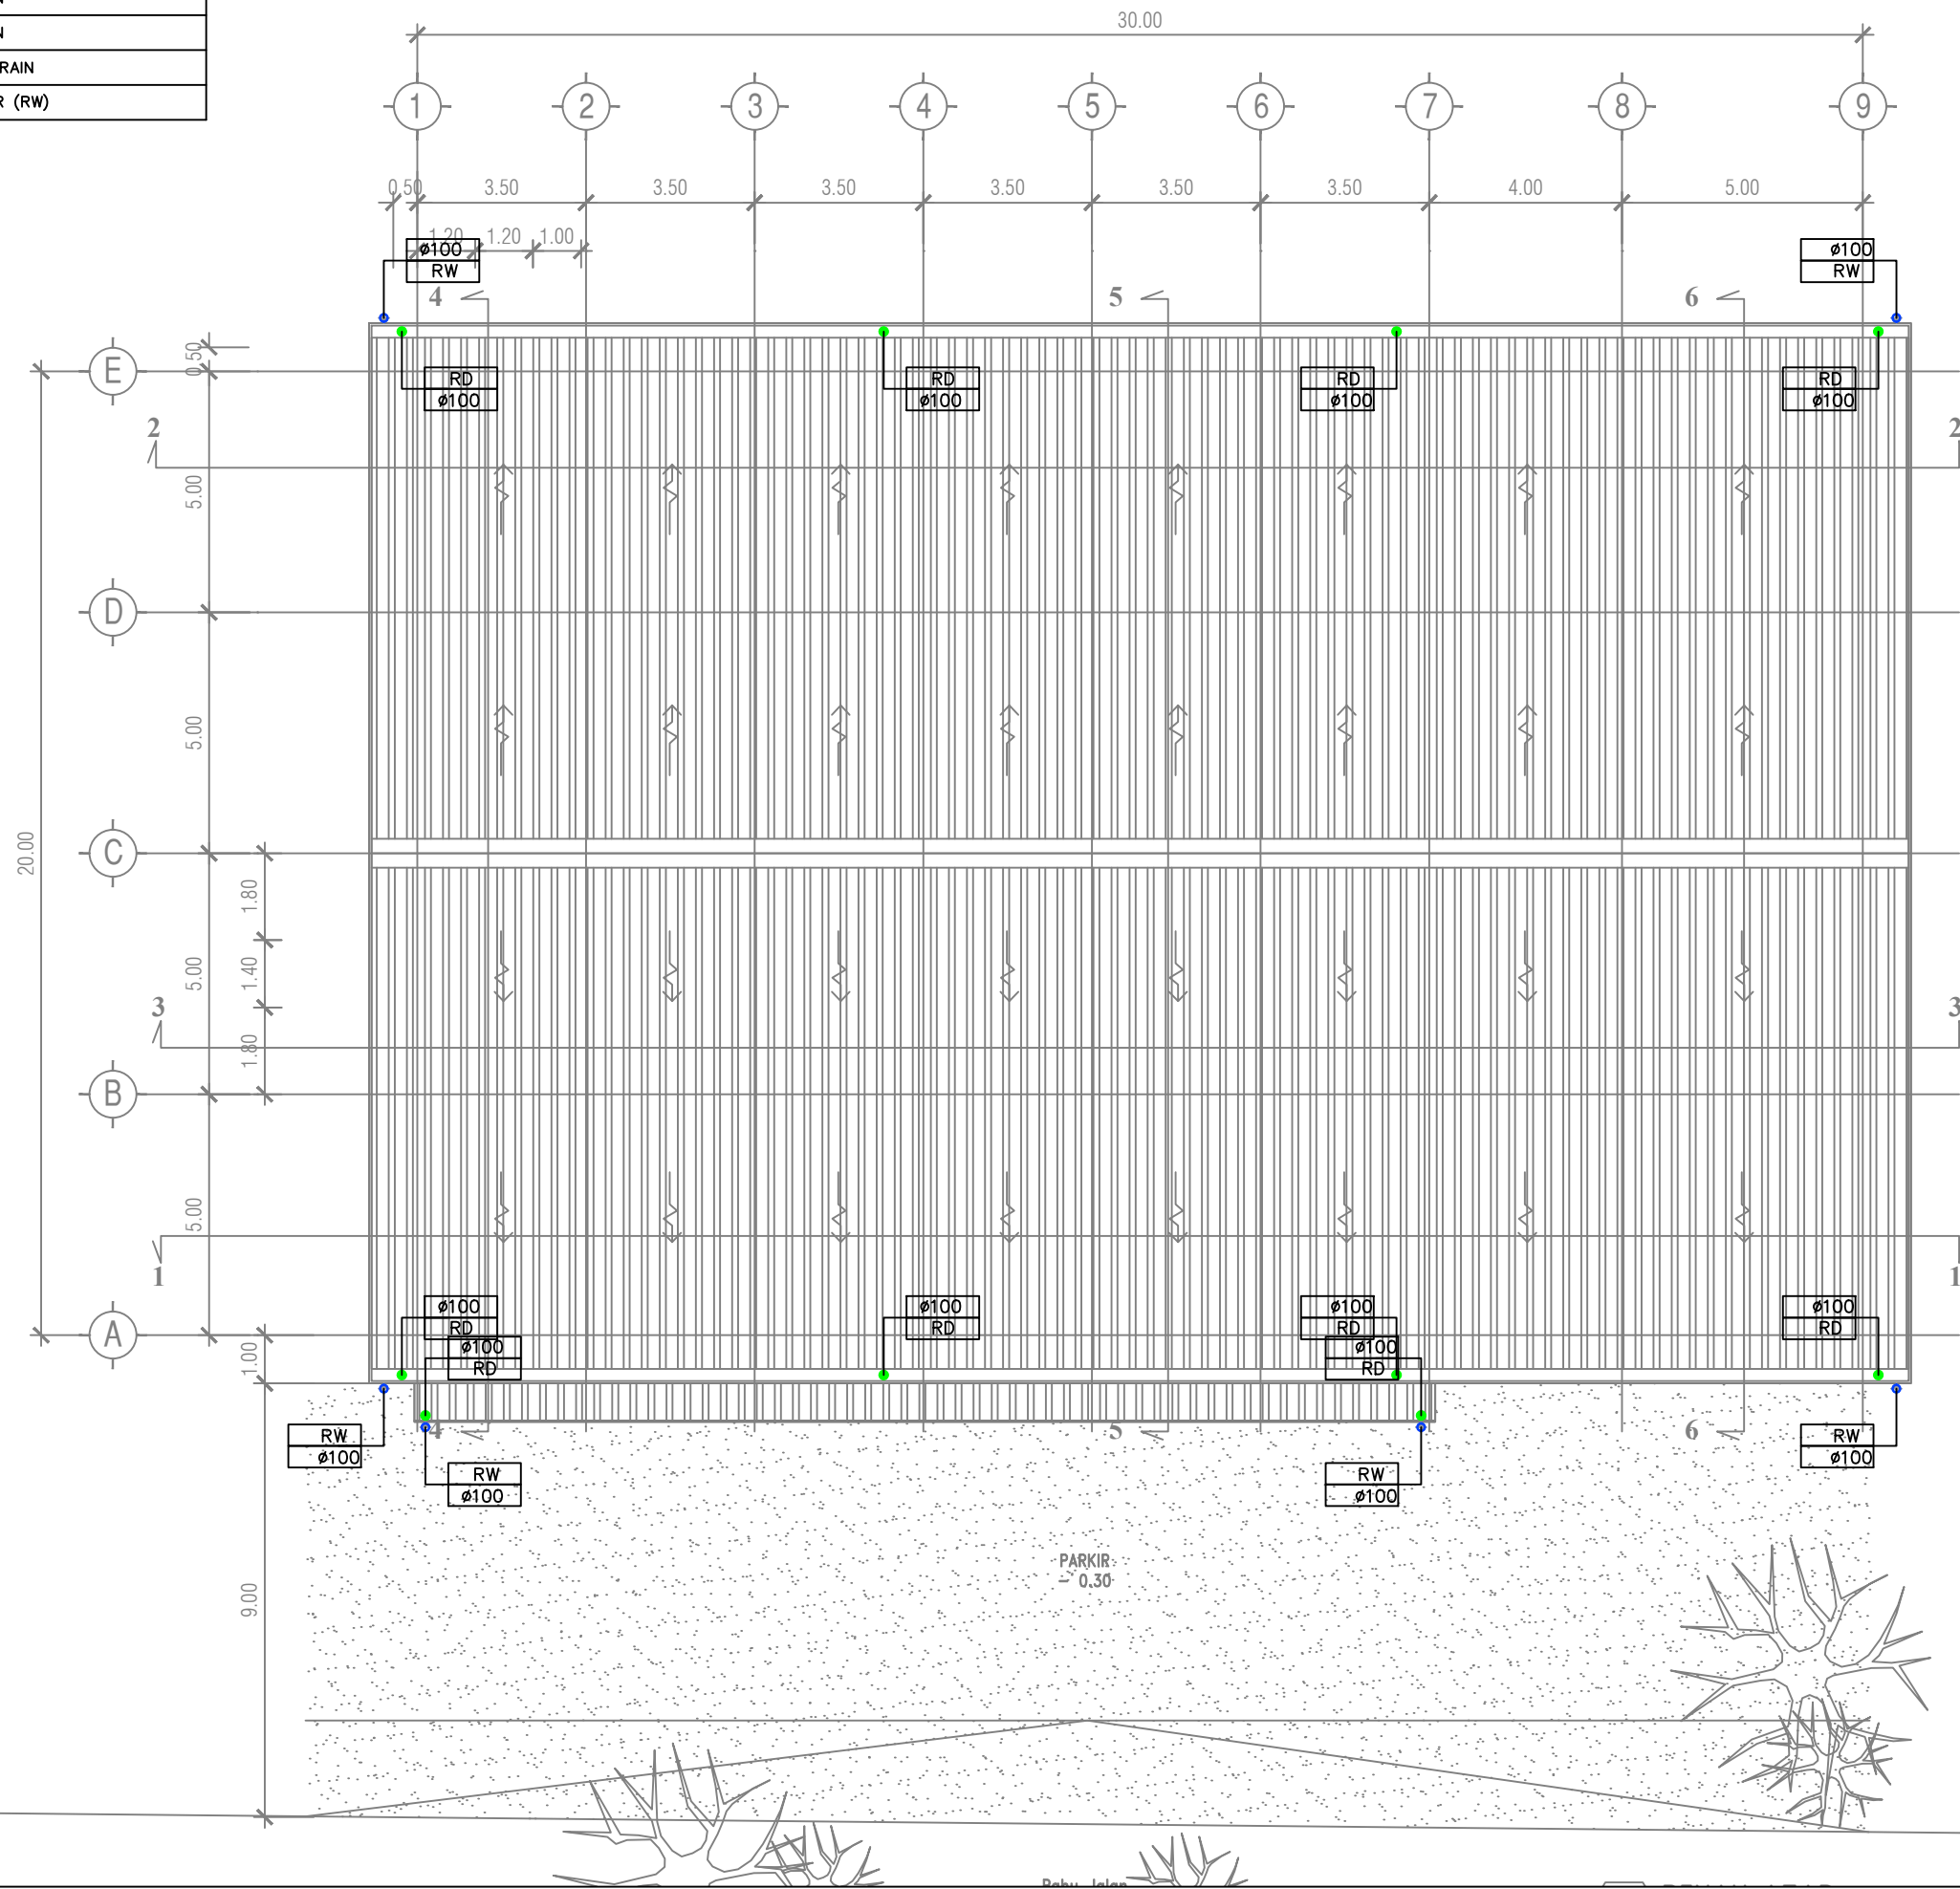

LEGEND	
RW	: RAIN WATER (AIR HUJAN)
BD	: BALCONY DRAIN (BALKON DRAIN)
RD	: ROOF DRAIN
	: ROOF DRAIN
	: BALCONY DRAIN
	: RAIN WATER (RW)

JUDUL GAMBAR		SKALA
INSTALASI PLUMBING (RW) LANTAI ATAP KOPERASI		1 : 150
KODE	NO GAMBAR	JML. LEMBAR
PL-402