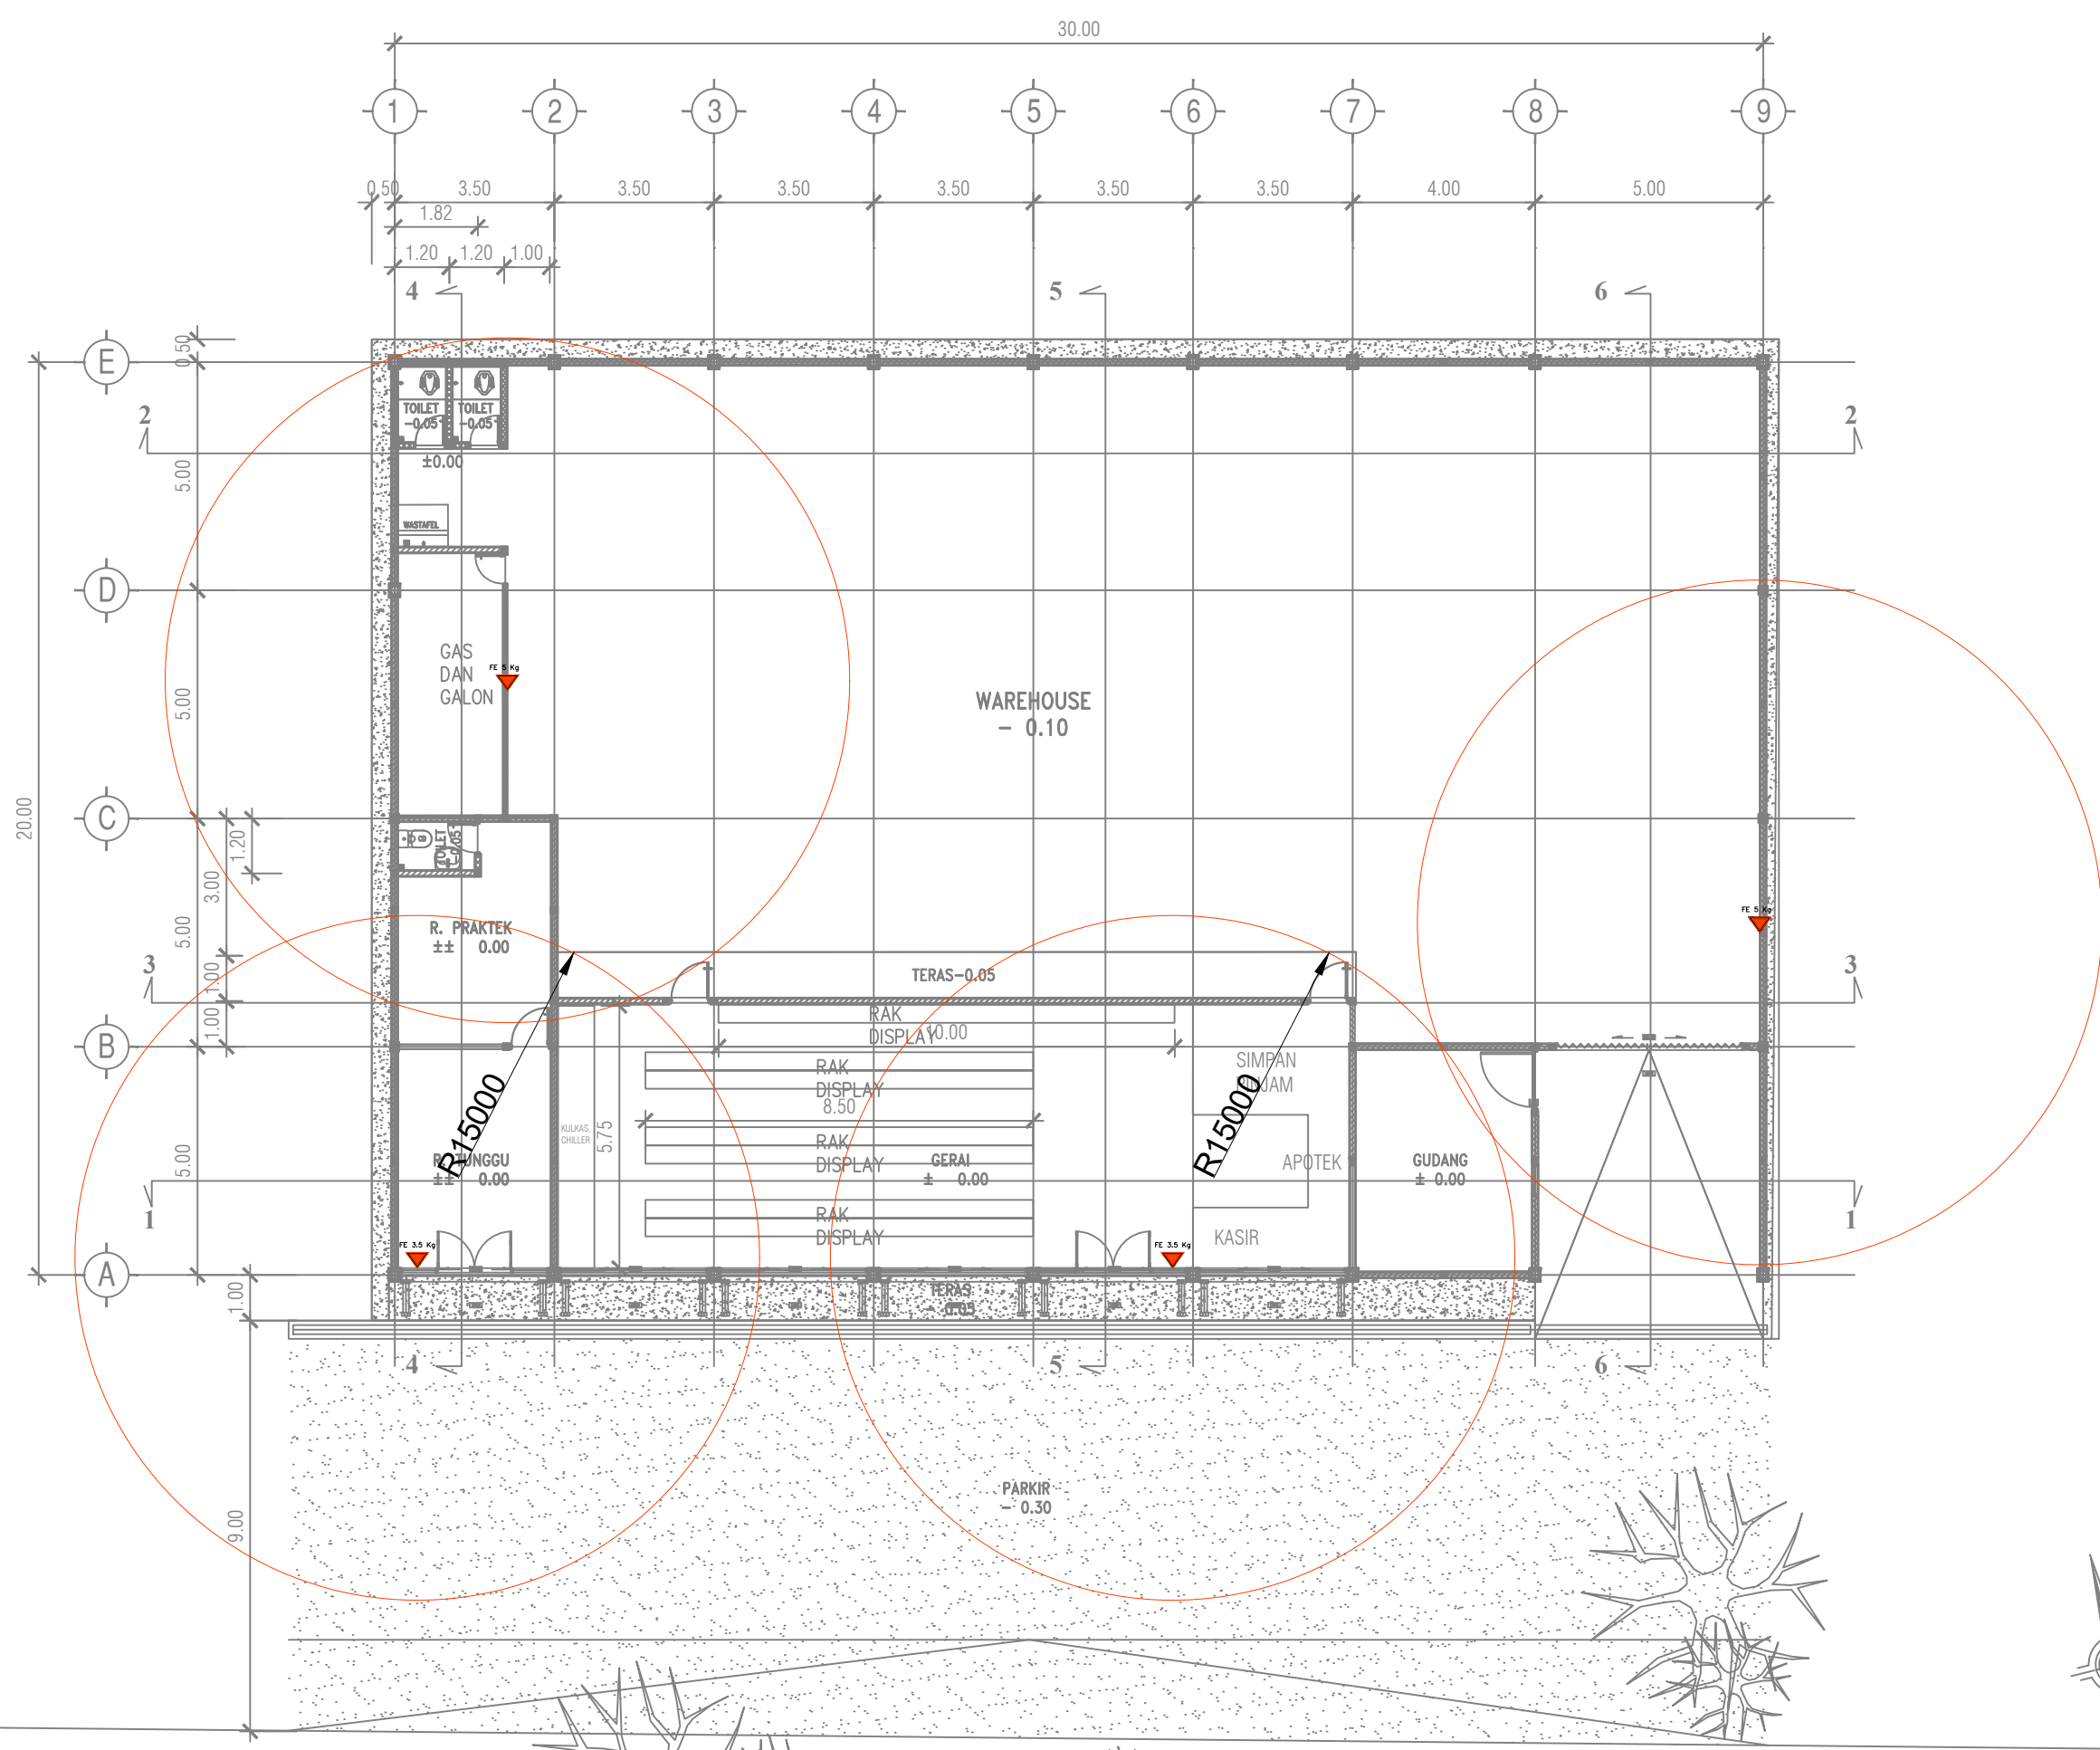

JUDUL GAMBAR		SKALA
INSTALASI PENEMPATAN APAR KOPERASI		1 : 150
KODE	NO GAMBAR	JML. LEMBAR
FE-201		

01 DENAH RENCANA KOPERASI
KMP.A.0101 SKALA 1 : 150

Bahu Jalan
- 0.40