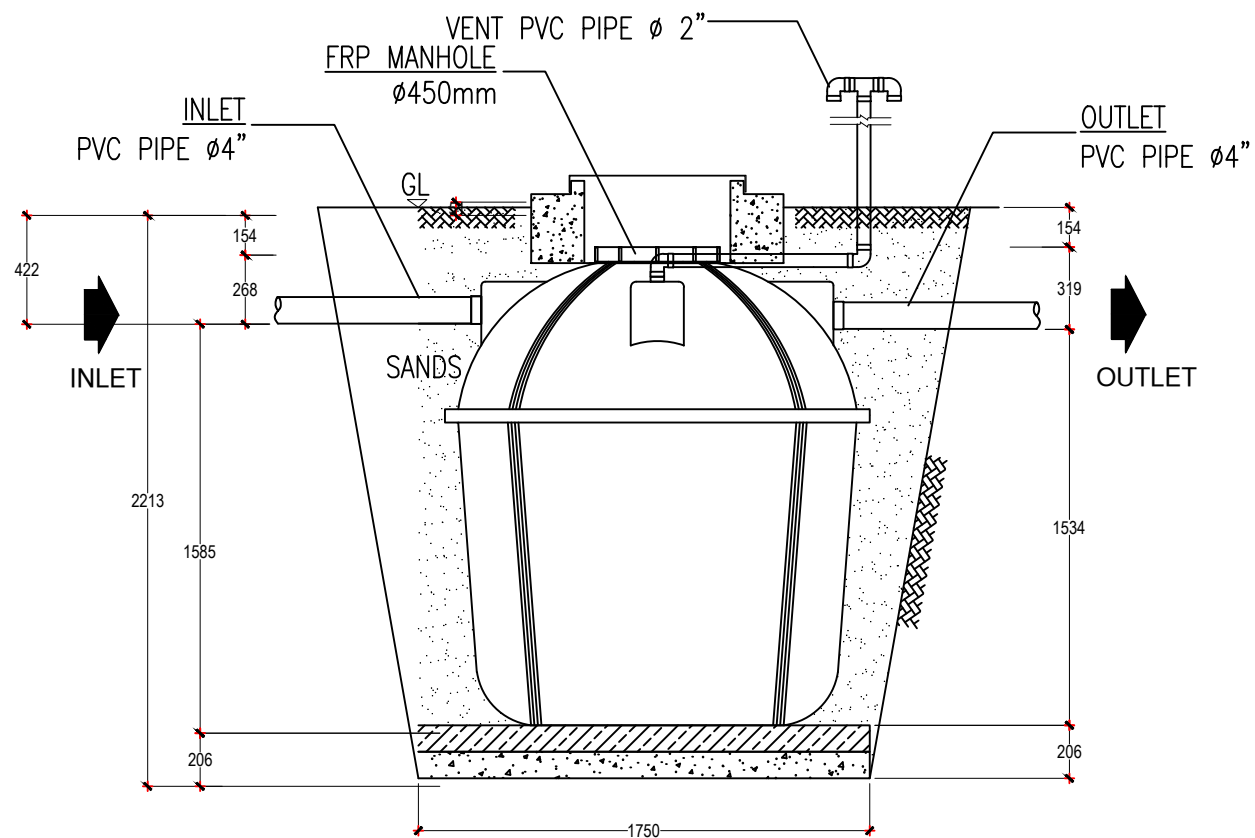

01 DENAH RENCANA KOPERASI
KMP.A.01.01 SKALA 1 : 150

JUDUL GAMBAR		SKALA
INSTALASI PLUMBING (SW) KOPERASI		1 : 150
KODE	NO GAMBAR	JML. LEMBAR
PL-301		

PLAN-VIEW

FRONT-VIEW

SIDE-VIEW

END-VIEW

JUDUL GAMBAR		SKALA
DETAIL STP		N.T.S
KODE	NO GAMBAR	JML. LEMBAR
PL-302		